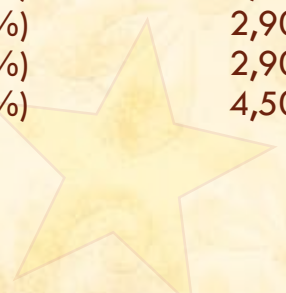

Chinesischer Schnaps (2 cl)

Kao Liang	(Reisschnaps 62%)	2,90
Mei Kuei Lu	(Rosenschnaps 54%)	2,90
Wu Chiapi	(Kräuterschnaps 54%)	2,90
Cku Yeh Ching	(Bambusschnaps 45%)	2,90
Mai Tai	(53%)	4,50